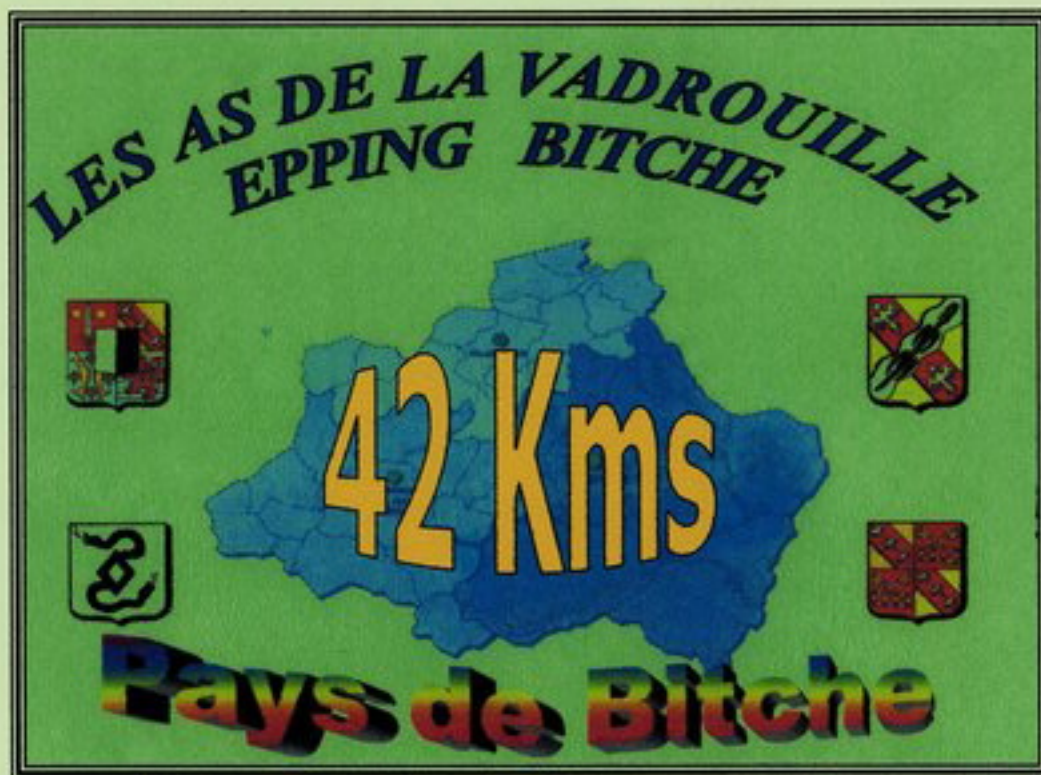

*Diplôme pour la participation  
Aux 42 KMs du Pays de Bitche*

Décerné à : *Gerhard Haase*  
Club : *Titisee-Neustadt*  
Date : *15.3.2008*

Le président

# Diplôme

*décerné à*

*Gerhard Haase*

*pour sa participation au*

**22<sup>ème</sup> Marathon du Sabot**

**SOUCHT le 31 Mai & 1 Juin 2008**

*L'Amicale des Sapeurs-Pompiers de Soucht*

*Le Président,*

# urkunde

Für die aktive Teilnahme am  
**2. 50 km - Marsch**  
**11. Int. Marathonwanderung**  
(42,195 km)  
**im Hohen Westerwald**  
sprechen wir dem Wanderer

Gerhard Haase

Dank und Anerkennung aus.

Hof/Westerwald, 14./15. Juni 2008